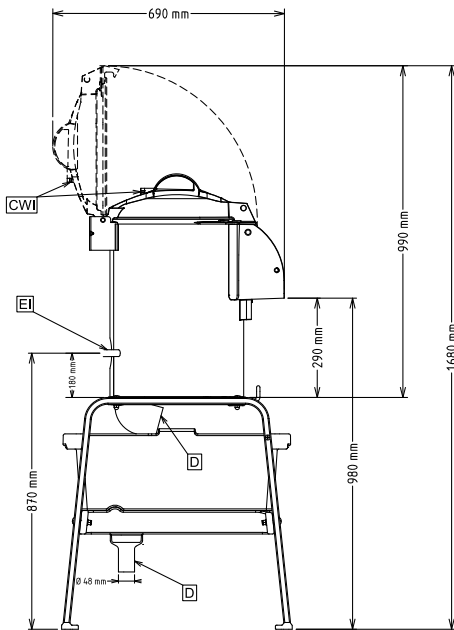

Eplucheuses  
T10E - 10 kg - Plateau abrasif

La société se réserve le droit de modifier les spécifications techniques sans préavis.

2024.12.04

Avant

Côté

- CWI** = Raccordement eau froide  
**D** = Vidange  
**EI** = Connexion électrique

### Largeur extérieure

440 mm