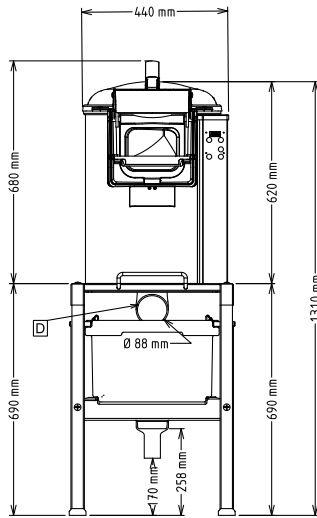

Avant

1. **CWI** = Raccordement eau froide
   D = Vidange
   EI = Connexion électrique

Dessus

Électrique

Voltage :

603509 (DT10E1)

220-240 V/1N ph/50/60 Hz

603510 (DT10E324)

200-240/380-440 V/3
ph/50/60 Hz

Total Watts :

0.37 kW

Capacité

Rendement :

160 kg/heure

Capacité

10 litre

Informations générales

Largeur extérieure

440 mm

Profondeur extérieure

690 mm

Hauteur extérieure

680 mm

Poids net (kg) :

39

Epluchage pomme de terre :

160 kg/h